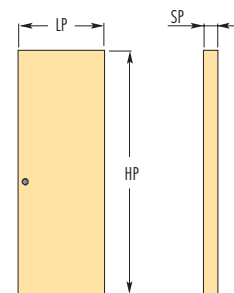

## Controtelaio per anta singola

Controtelaio per un'anta scorrevole a scomparsa.  
Ideale per recuperare spazio e migliorare la praticità del proprio ambiente.

CONTROTELAIO STANDARD				
LUCE DI PASSAGGIO L x H	MISURE D'INGOMBRO C x H1	A	B	PARETE FINITA/SEDE INTERNA
600 X 2000/2100	1315 x 2085/2185	650	625	90 - 108 - 125 - 150/54 - 72 - 89 - 114
650 X 2000/2100	1465 x 2085/2185	700	725	90 - 108 - 125 - 150/54 - 72 - 89 - 114
700 X 2000/2100	1515 x 2085/2185	750	725	90 - 108 - 125 - 150/54 - 72 - 89 - 114
750 X 2000/2100	1665 x 2085/2185	800	825	90 - 108 - 125 - 150/54 - 72 - 89 - 114
800 X 2000/2100	1715 x 2085/2185	850	825	90 - 108 - 125 - 150/54 - 72 - 89 - 114
850 X 2000/2100	1865 x 2085/2185	900	925	90 - 108 - 125 - 150/54 - 72 - 89 - 114
900 X 2000/2100	1915 x 2085/2185	950	925	90 - 108 - 125 - 150/54 - 72 - 89 - 114
950 X 2000/2100	2065 x 2085/2185	1000	1025	90 - 108 - 125 - 150/54 - 72 - 89 - 114
1000 X 2000/2100	2115 x 2085/2185	1050	1025	90 - 108 - 125 - 150/54 - 72 - 89 - 114

misure espresse in mm.

PANNELLO PORTA	
LP	HP
615 ÷ 635	2010/2110
715 ÷ 735	2010/2110
815 ÷ 835	2010/2110
915 ÷ 935	2010/2110
1015 ÷ 1035	2010/2110

misure espresse in mm.

**N.B.** Il controtelaio Eclisse ospita qualsiasi pannello porta scorrevole standard presente sul mercato.

### FUORI MISURA

- Sono anche disponibili controtelai con larghezze che variano da mm 600 a mm 1500 e altezze da mm 500 a mm 2900 (misure intermedie di mm 50).