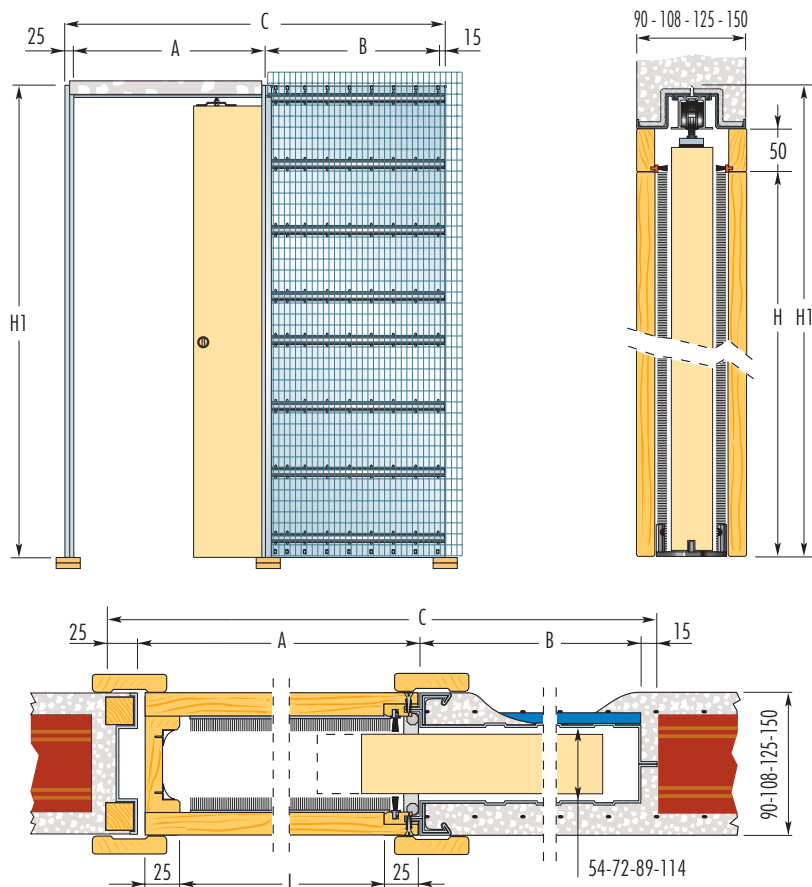

## Controtelaio per anta singola

Controtelaio per un'anta scorrevole a scomparsa.  
Ideale per recuperare spazio e migliorare la praticità del proprio ambiente.

CONTROTELAIO STANDARD				
LUCE DI PASSAGGIO L x H	MISURE D'INGOMBRO C x H1	A	B	PARETE FINITA/SEDE INTERNA
600 X 2000/2100	1315 x 2085/2185	650	625	90 - 108 - 125 - 150/54 - 72 - 89 - 114
650 X 2000/2100	1465 x 2085/2185	700	725	90 - 108 - 125 - 150/54 - 72 - 89 - 114
700 X 2000/2100	1515 x 2085/2185	750	725	90 - 108 - 125 - 150/54 - 72 - 89 - 114
750 X 2000/2100	1665 x 2085/2185	800	825	90 - 108 - 125 - 150/54 - 72 - 89 - 114
800 X 2000/2100	1715 x 2085/2185	850	825	90 - 108 - 125 - 150/54 - 72 - 89 - 114
850 X 2000/2100	1865 x 2085/2185	900	925	90 - 108 - 125 - 150/54 - 72 - 89 - 114
900 X 2000/2100	1915 x 2085/2185	950	925	90 - 108 - 125 - 150/54 - 72 - 89 - 114
950 X 2000/2100	2065 x 2085/2185	1000	1025	90 - 108 - 125 - 150/54 - 72 - 89 - 114
1000 X 2000/2100	2115 x 2085/2185	1050	1025	90 - 108 - 125 - 150/54 - 72 - 89 - 114

misure espresse in mm.

PANNELLO PORTA	
LP	HP
615 ÷ 635	2010/2110
715 ÷ 735	2010/2110
815 ÷ 835	2010/2110
915 ÷ 935	2010/2110
1015 ÷ 1035	2010/2110

misure espresse in mm.

**N.B.** Il controtelaio Eclisse ospita qualsiasi pannello porta scorrevole standard presente sul mercato.

### FUORI MISURA

- Sono anche disponibili controtelai con larghezze che variano da mm 600 a mm 1500 e altezze da mm 500 a mm 2900 (misure intermedie di mm 50).